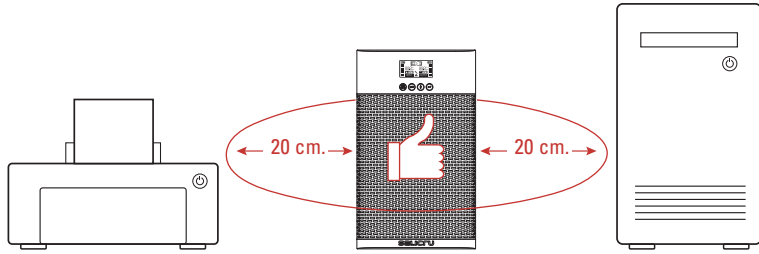

1

SAFETY

www.salicru.com/safety

2

<p>1x</p> <p>SHUCKO VERSION</p>	<p>1x</p> <p>1x</p>	<p>1x</p> <p>1x</p>	
<p>1x</p> <p>IEC VERSION</p>	<p>1x</p> <p>1x</p>	<p>1x</p> <p>1x</p>	

3

4.0

 220V / 230V / 240V
 50 Hz / 60 Hz