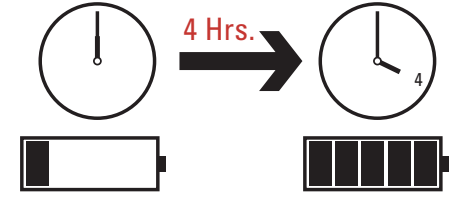

3

4.0

220V / 230V / 240V
50 Hz / 60 Hz

4.2

4.3

5