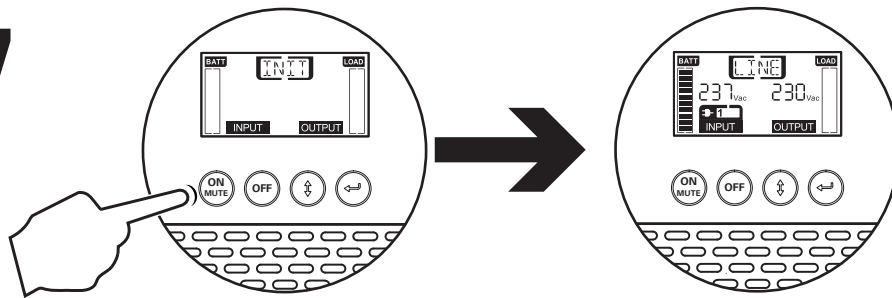

6

SLC TWIN PRO¹

QUICK START GUIDE

- SLC-700-TWIN PRO2
- SLC-1000-TWIN PRO2
- SLC-1500-TWIN PRO2
- SLC-2000-TWIN PRO2
- SLC-3000-TWIN PRO2

7

DOWNLOADABLE SOFTWARE:
www.salicru.com/support

USBHID UPS

USER'S GUIDE:
www.salicru.com/support

1

SAFETY

www.salicru.com/safety

2

<p>1x</p> <p>SHUCKO VERSION</p>	<p>1x</p> <p>1x</p>	<p>1x</p> <p>1x</p>	
<p>1x</p> <p>IEC VERSION</p>	<p>1x</p> <p>1x</p>	<p>1x</p> <p>1x</p>	

3

4.0

 220V / 230V / 240V
 50 Hz / 60 Hz