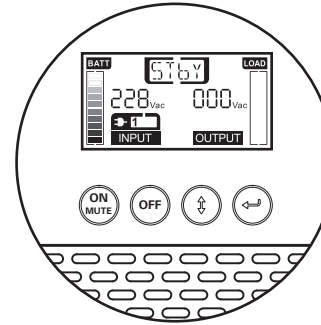

1

SAFETY

www.salicru.com/safety

2

<p>1x</p> <p>SHUCKO VERSION</p>	<p>1x</p> <p>1x</p>	<p>1x</p> <p>1x</p>	
<p>1x</p> <p>IEC VERSION</p>	<p>1x</p> <p>1x</p>	<p>1x</p> <p>1x</p>	

3

4.0

 220V / 230V / 240V
 50 Hz / 60 Hz

4.2

4.3

5