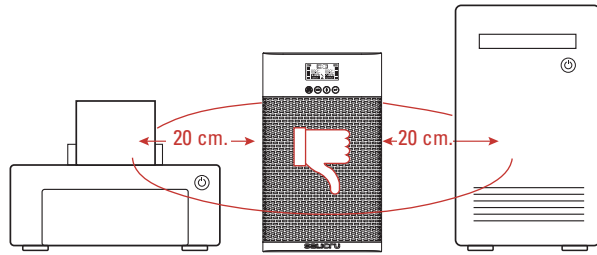

1

SAFETY

www.salicru.com/safety

2

<p>1x</p> <p>SHUCKO VERSION</p>	<p>1x</p> <p>1x</p>	<p>1x</p> <p>1x</p>	
<p>1x</p> <p>IEC VERSION</p>	<p>1x</p> <p>1x</p>	<p>1x</p> <p>1x</p>	

3

4.0

 220V / 230V / 240V
 50 Hz / 60 Hz