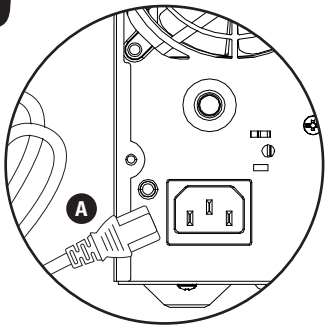

1

SAFETY

www.salicru.com/safety

2

<p>1x</p> <p>SHUCKO VERSION</p>	<p>1x</p> <p>1x</p>	<p>1x</p> <p>1x</p>	
<p>1x</p> <p>IEC VERSION</p>	<p>1x</p> <p>1x</p>	<p>1x</p> <p>1x</p>	

3

4.0

 220V / 230V / 240V
 50 Hz / 60 Hz