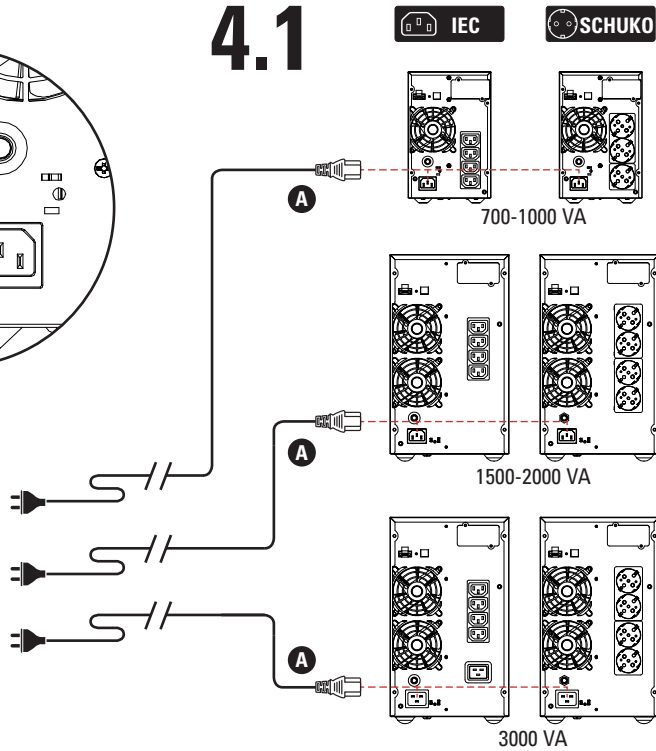

1

SAFETY

www.salicru.com/safety

2

<p>1x</p> <p>SHUCKO VERSION</p>	<p>1x</p> <p>1x</p>	<p>1x</p> <p>1x</p>	
<p>1x</p> <p>IEC VERSION</p>	<p>1x</p> <p>1x</p>	<p>1x</p> <p>1x</p>	

3

4.0

 220V / 230V / 240V
 50 Hz / 60 Hz

4.2

4.3

5