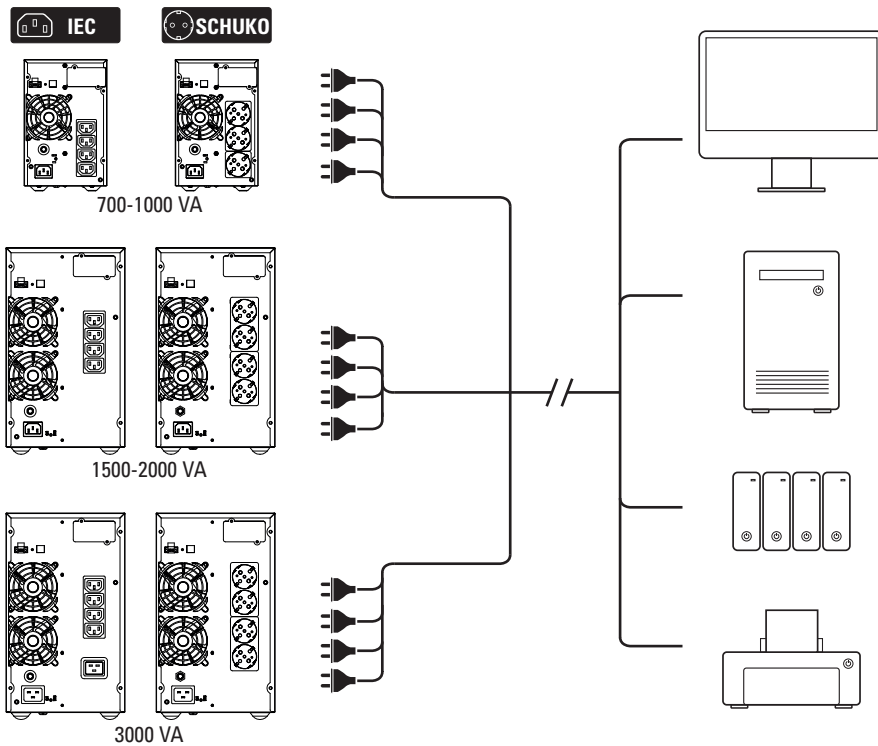

6

SLC TWIN PRO¹

QUICK START GUIDE

- SLC-700-TWIN PRO2
- SLC-1000-TWIN PRO2
- SLC-1500-TWIN PRO2
- SLC-2000-TWIN PRO2
- SLC-3000-TWIN PRO2

7

DOWNLOADABLE SOFTWARE:
www.salicru.com/support

USBHID UPS

USER'S GUIDE:
www.salicru.com/support

1

SAFETY

www.salicru.com/safety

2

<p>1x</p> <p>SHUCKO VERSION</p>	<p>1x</p> <p>1x</p>	<p>1x</p> <p>1x</p>	
<p>1x</p> <p>IEC VERSION</p>	<p>1x</p> <p>1x</p>	<p>1x</p> <p>1x</p>	

3

4.0

 220V / 230V / 240V
 50 Hz / 60 Hz